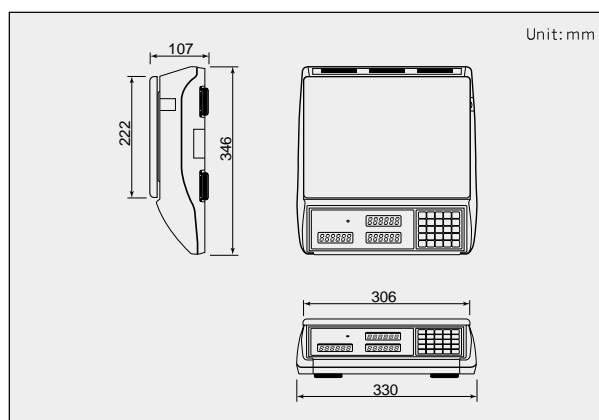

OPTIONS

- Colonne fixe (sur commande)
- RS- 232 (PC)

SPECIFICATIONS

Modèle	ER(LCD)	ER(VFD)
Portée / précision e=	6kg x2g, 15kg x5g, 30kg x10g	
Affichage	LCD 5/6/6 (Poids/Prix unitaire/Prix total)	
Type d'affichage	LCD	
Voyants	Alimentation, Zero, Tare, Batterie faible, B/L	
Alimentation	AC 110/220V, 50/60Hz Batterie rechargeable(6V, 3.6Ah)	
Batterie recharg. Autonomie	LCD 120 heures	
Temps de charge	12 heures	
Dimensions (mm)	360 (W) x360 (D) x 106 (H)	
Temperature	-10 °C ~+ 40 °C	
Poids du produit	4.5 kg	

MODELE A COLONNE

DIMENSIONS

CAS France
19 Rue P. Latécoère - 26000 VALENCE
TEL : 04.75.43.35.06
FAX : 04.75.42.36.91
<http://www.casfrance-pesage.com>

Ces spécifications peuvent être sujet à changement pour l'amélioration sans préavis.